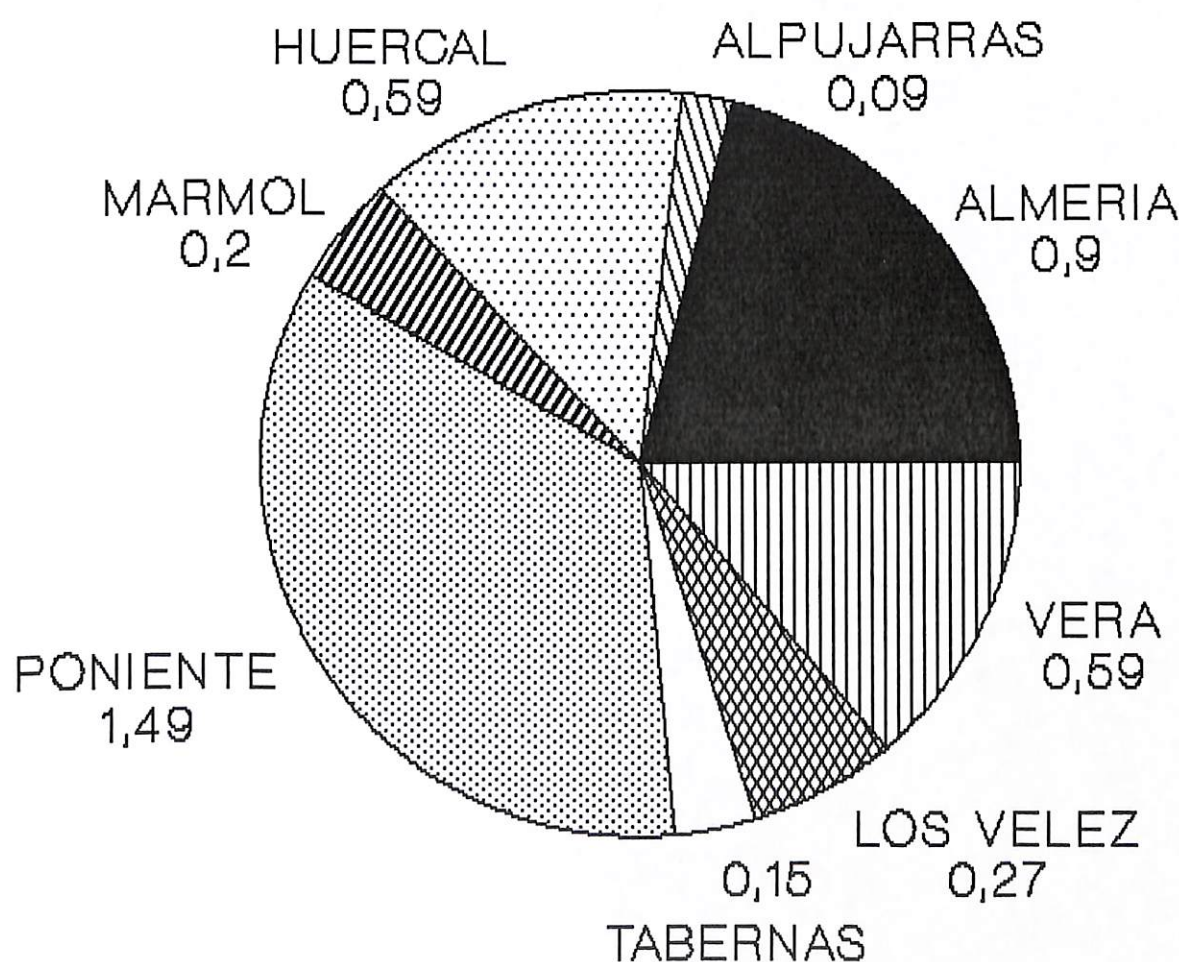

PARTIDO ANDALUCISTA

Gabinete de Organización

Militantes Comarcas de ALMERIA

Los % corresponden al total de Andalucía