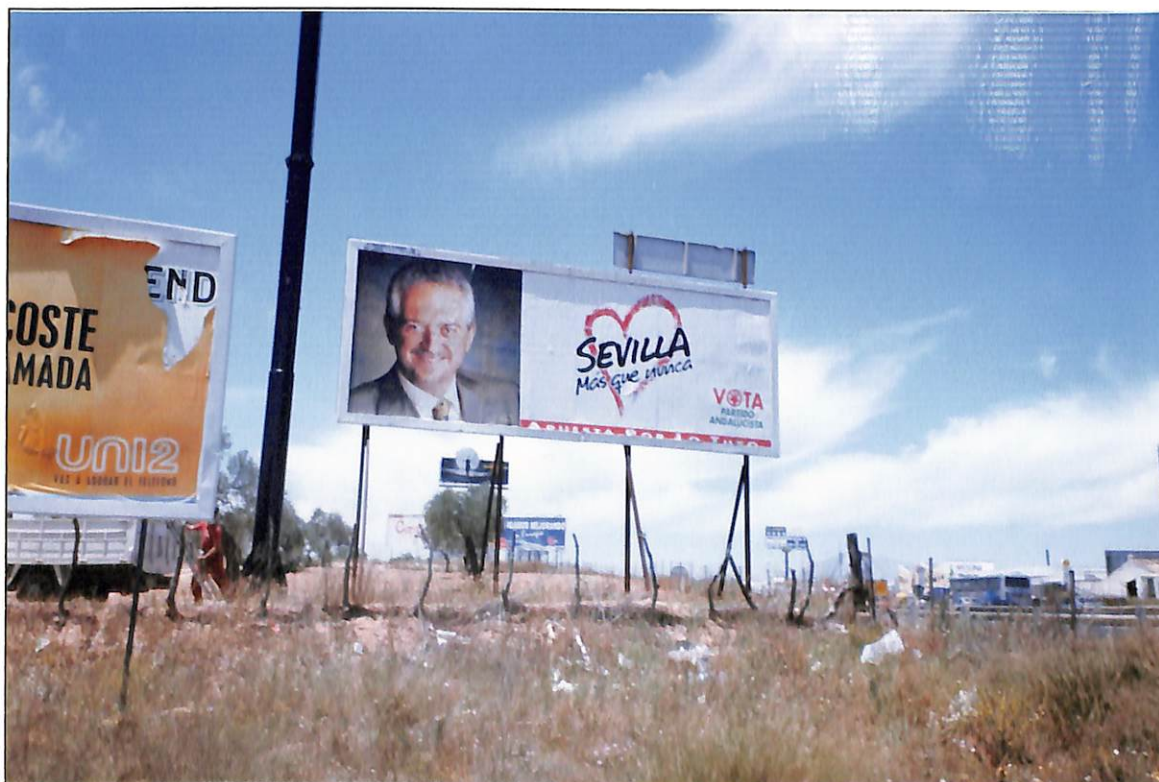

DOSSIER DE FOTOS.
VALLAS PUBLICITARIAS.
PARTIDO ANDALUCISTA
CAMPAÑA ELECTORAL
MAYO-JUNIO 99

BORMUJOS A TOMARES. FRENTE CIUDAD SEVILLA

SALIDA HACIA HUELVA - CASTILLEJA DE LA CUESTA

SALIDA HACIA HUELVA - CASTILLEJA DE LA CUESTA

LA PAÑOLETA A SAN JUAN DE AZNALFARACHE - JUNTO CERAMICA

CTRA. GINES - VALENCINA

RONDA SUPERNORTE DIRECCION ISLA MAGICA - PISOS

TOMARES A BORMUJOS FRENTE CIUDAD SEVILLA

C/ AMADOR DE LOS RIOS, 52

SAN JUAN DE AZNALFARACHE - LA PAÑOLETA - JUNTO CERAMICA

LA PAÑOLETA A SAN JUAN DE AZNALFARACHE - JUNTO CERAMICA

CTRA. DE EXTREMADURA - SEVILLA - FINCA HERMANOS BUENDIA

ENTRADA SEVILLA - AUTOVIA CADIZ, KM. 550

EFESO - JUNTO PALACIO DE DEPORTES

AVDA. 28 DE FEBRERO FRENTE ESTACION DE SANTA JUSTA

CTRA. SAN JUAN DE AZNALFARACHE - CANAL SUR

LA PAÑOLETA A SAN JUAN DE AZNALFARACHE - JUNTO CERAMICA