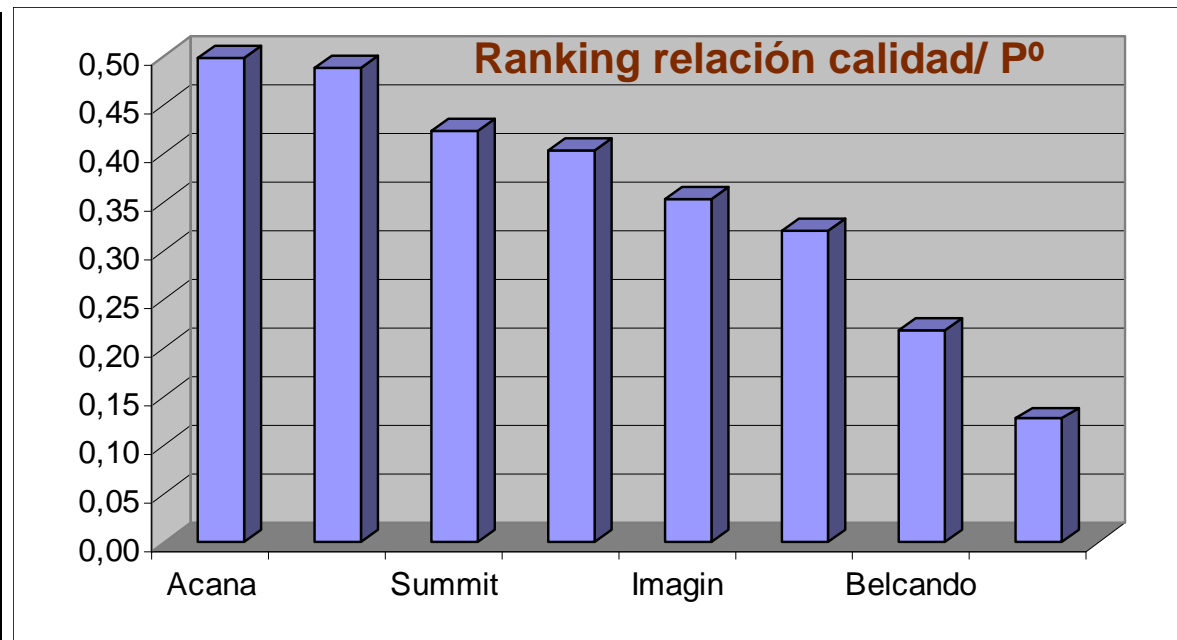

Los Súper Premium Summit10

	Total
	PUNTOS CALIDAD
Kilina	23
Acana	23
Summit	19
Imagin	18
Maxima	18
Satisfaction	17
Belcando	12
Forza 10	7

Los Súper Premium Summit10

	R Calidad/P ⁰
Acana	0,50
Kilina	0,49
Summit	0,42
Maxima	0,40
Imagin	0,35
Satisfaction	0,32
Belcando	0,22
Forza	0,13