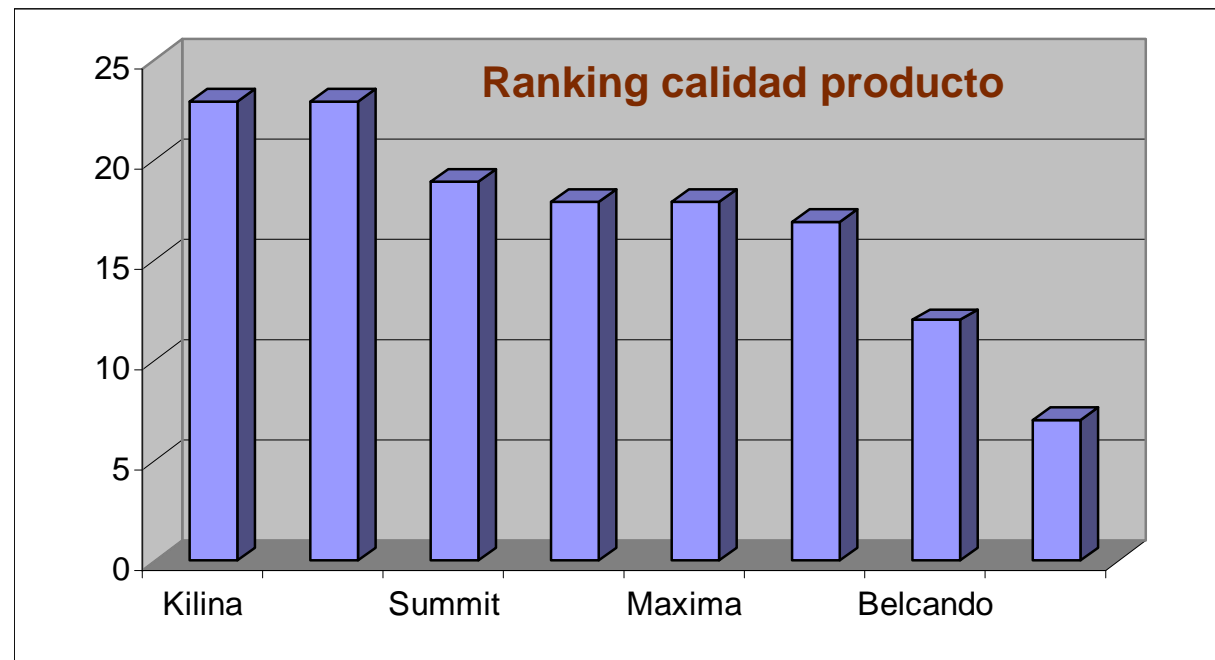

Los Súper Premium Summit10

	kg	PVP	Total Puntos	T. Puntos/Pº	Fuentes Proteína	Fuentes Grasa	Fuentes Fibra	% Cenizas	nº aditivo	Vit E
Forza 10 Omegafull Pollo fresco	15	55	7	0,13	2	1	1	1	1	1
Belcando Premium	15	54,95	12	0,22	4	3	1	1	1	2
Satisfaction Regular medium Adult	15	52,86	17	0,32	6	1	1	3	4	2
Imagin Adult Medium	15	51,02	18	0,35	5	2	2	3	4	2
Kilina Adult Medium	15	47,11	23	0,49	5	3	1	3	7	4
Acana Premium Adult Mantenimiento	15	46,1	23	0,50	4	3	2	4	7	3
Summit10 Adult All B Chicken and rice	15	44,80	19	0,42	5	2	2	2	6	2
Cotecan Maxima Adulto Mantenimiento	15	44,45	18	0,40	5	2	1	2	5	3

Los Súper Premium Summit10

	Total
	PUNTOS CALIDAD
Kilina	23
Acana	23
Summit	19
Imagin	18
Maxima	18
Satisfaction	17
Belcando	12
Forza 10	7

Los Súper Premium Summit10

	R Calidad/P ⁰
Acana	0,50
Kilina	0,49
Summit	0,42
Maxima	0,40
Imagin	0,35
Satisfaction	0,32
Belcando	0,22
Forza	0,13